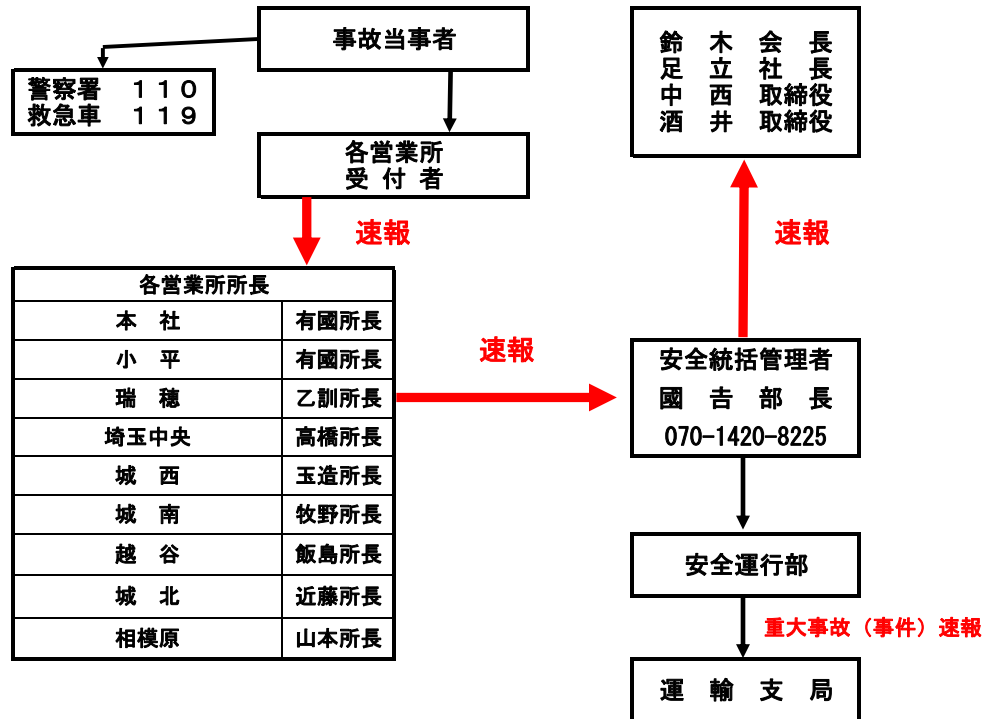

武州交通 事故(事件) 緊急連絡網

令和6年10月31日

各営業所 所長	
本社	有國 所長
小平	有國 所長
瑞穂	乙訓 所長
埼玉中央	高橋 所長
城西	玉造 所長
城南	牧野 所長
越谷	飯島 所長
城北	近藤 所長
相模原	山本 所長

連絡先

重大事故・事件時緊急連絡先

本社	月曜	5:30 ~ 24:00	042-325-8611
	火曜~金曜	0:00 ~ 24:00	
	土曜	0:00 ~ 20:00	
	日曜/祝日	6:00 ~ 20:00	
小平	平日	6:00 ~ 19:30	042-313-9015
	土曜	6:00 ~ 18:30	
瑞穂	全日	4:00 ~ 23:00	042-556-4522
埼玉中央	平日	4:30 ~ 23:00	049-279-5055
	土曜/日曜/祝日	6:00 ~ 20:00	
城西	平日/土曜	5:30 ~ 19:00	03-5241-1211
城南	平日/土曜	5:30 ~ 19:00	03-5741-8611
	(祝日)	6:30 ~ 18:00	
越谷	平日	5:30 ~ 18:00	048-999-6566
	土曜/日曜/祝日	7:00 ~ 17:00	
城北	平日	5:00 ~ 19:00	03-5939-7570
	土曜	7:00 ~ 17:00	
相模原	全日	5:20 ~ 20:40	042-711-4660
安全統括管理者	全日	0:00 ~ 24:00	070-1420-8225